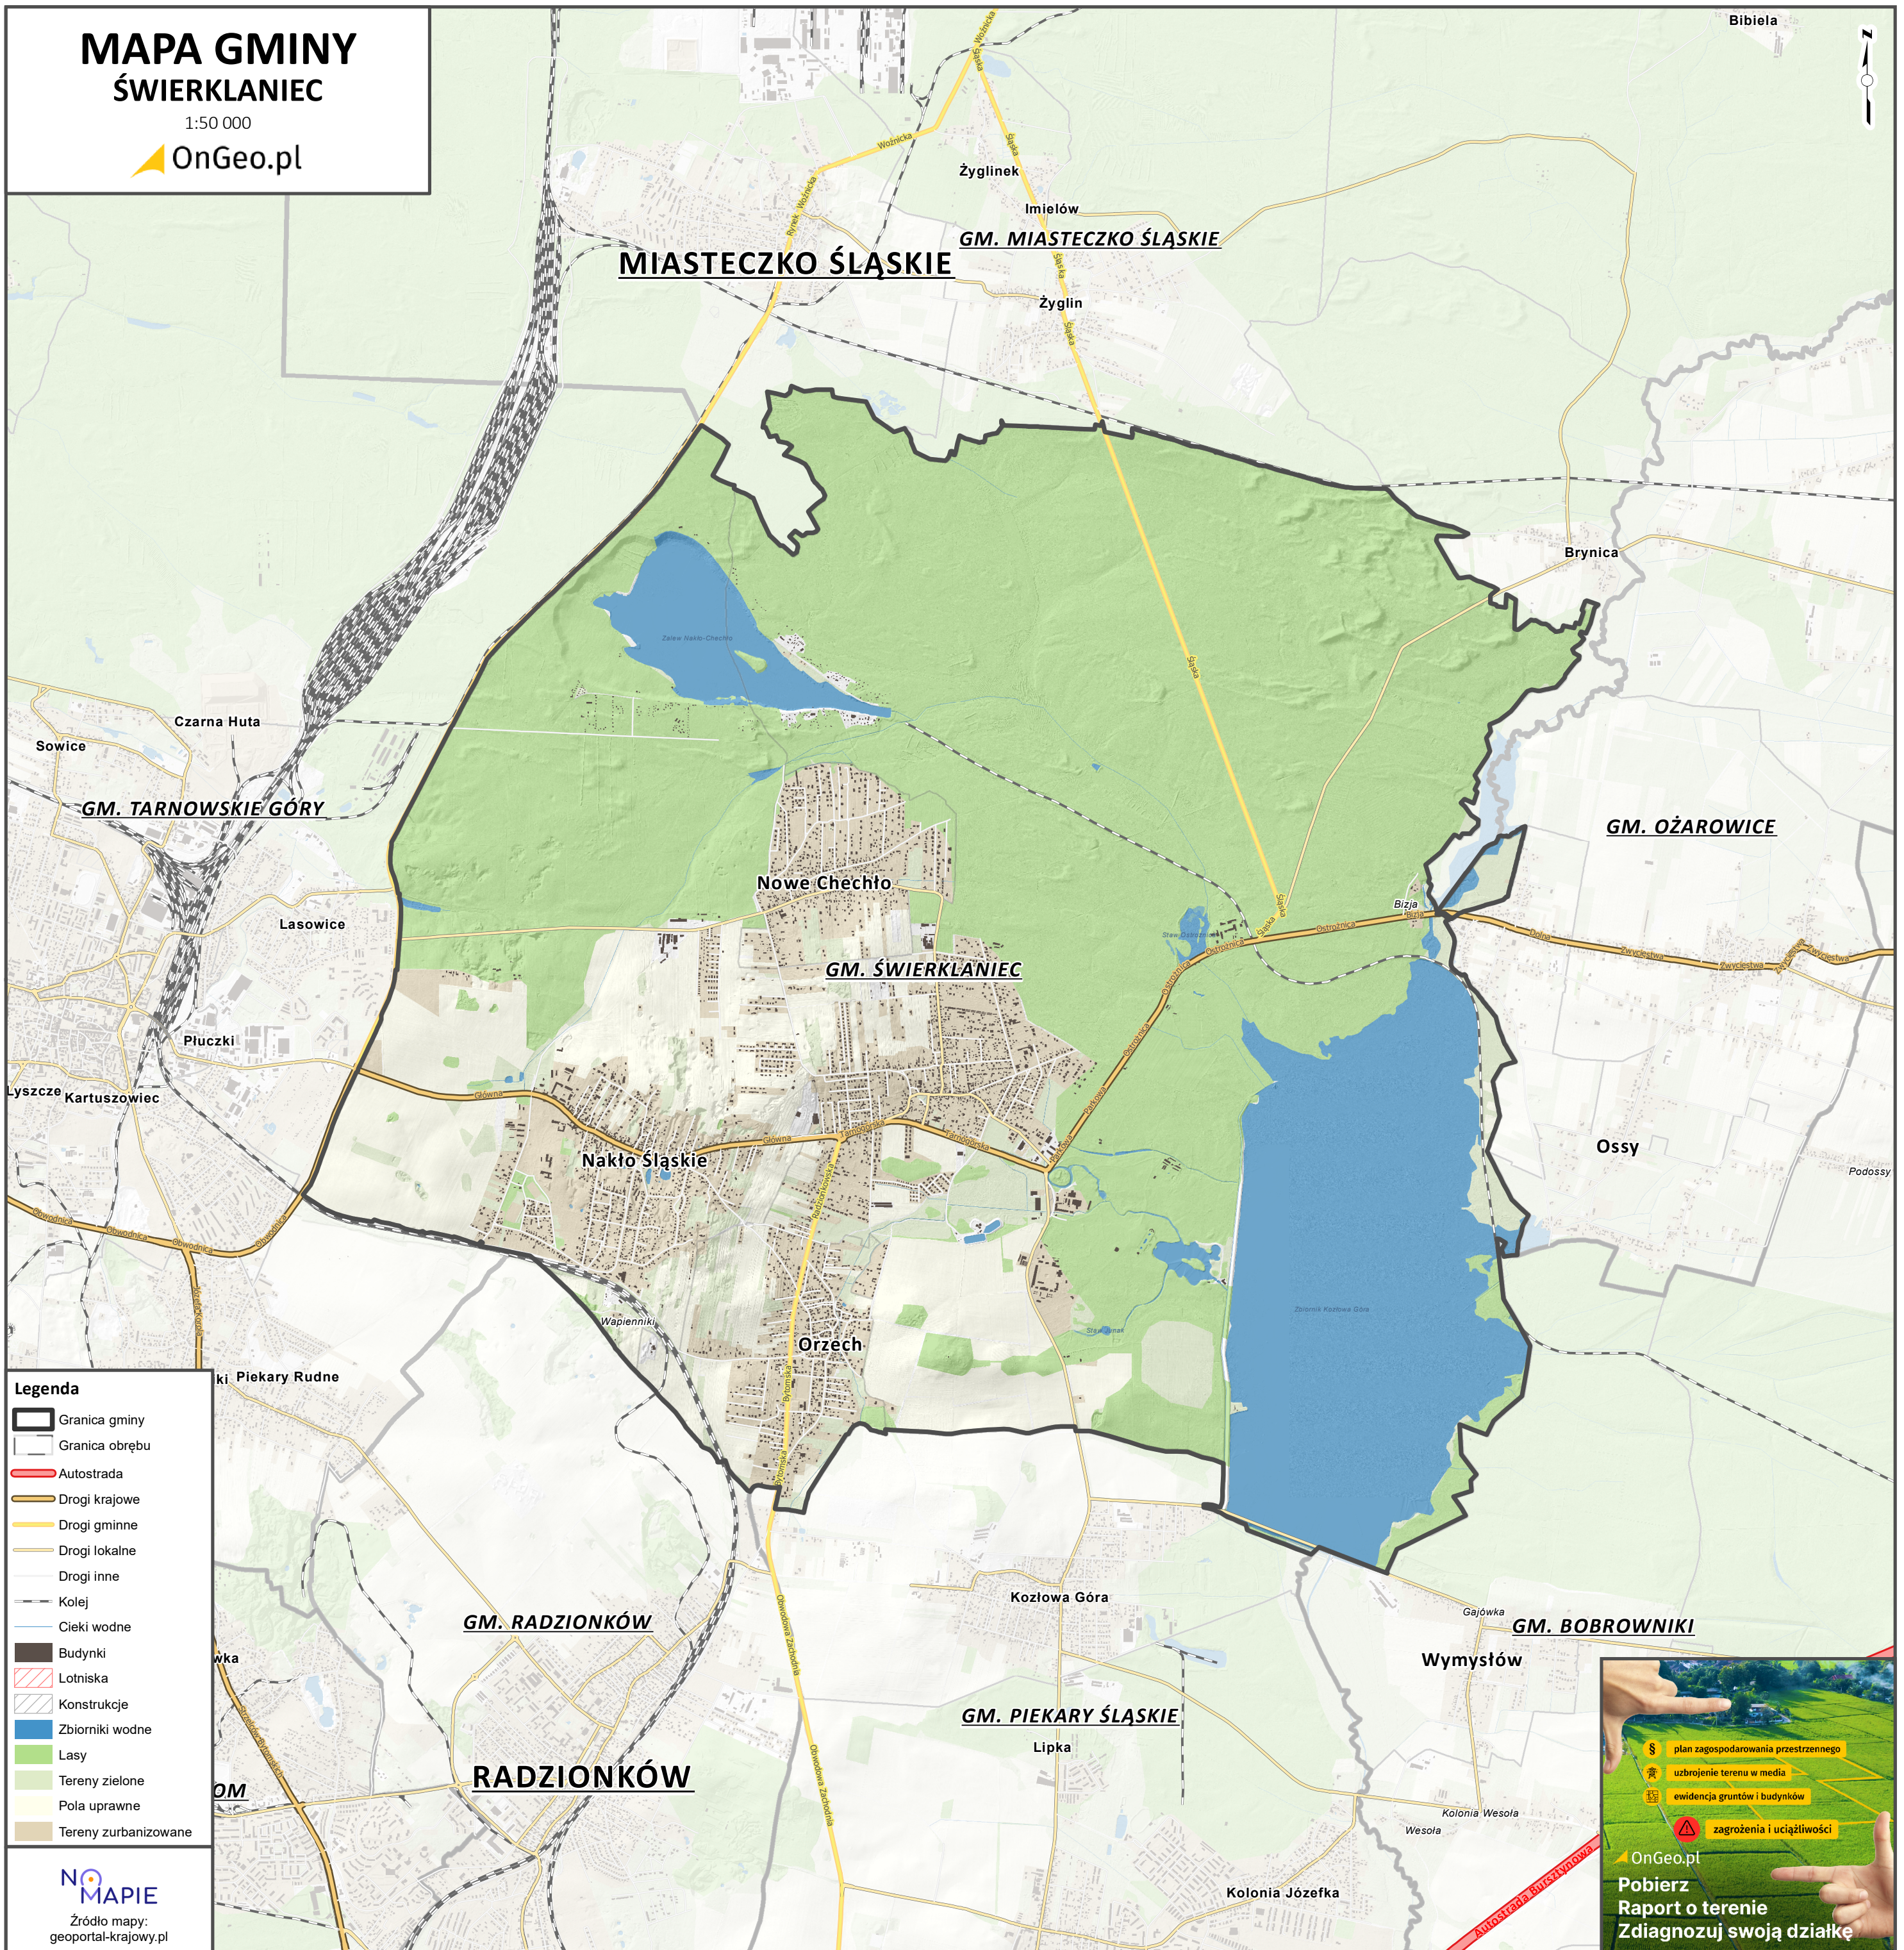

# MAPA GMINY ŚWIERKLANIEC

1:50 000

## Legenda

- Granica gminy
- Granica obrębu
- Autostrada
- Drogi krajowe
- Drogi gminne
- Drogi lokalne
- Drogi inne
- Kolej
- Cieki wodne
- Budynki
- Lotniska
- Konstrukcje
- Zbiorniki wodne
- Lasy
- Tereny zielone
- Pola uprawne
- Tereny zurbanizowane

NO MAPIE

Źródło mapy:  
geoportal-krajowy.pl

plan zagospodarowania przestrzennego  
uzbrojenie terenu w media  
ewidencja gruntów i budynków  
zagrożenia i uciążliwości

OnGeo.pl  
Pobierz  
Raport o terenie  
Zdiagnozuj swoją działkę

Autostrada Białostocka